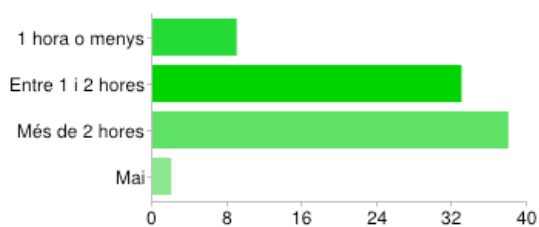

Quan de temps dediques al DIA a aquestes "Pantalles" ? - Internet (xats, vídeos, navegar, xarxes socials, etc.)

1 hora o menys	9	11%
Entre 1 i 2 hores	33	40%
Més de 2 hores	38	46%
Mai	2	2%