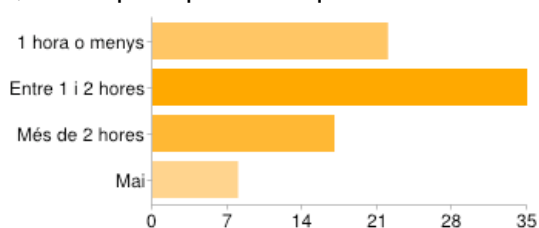

Quan de temps dediques al DIA a aquestes "Pantalles" ? - TV

1 hora o menys	22	27%
Entre 1 i 2 hores	35	43%
Més de 2 hores	17	21%
Mai	8	10%