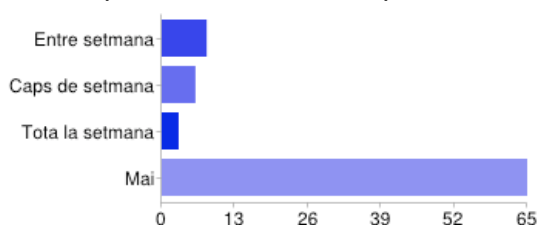

Quines d'aquestes "Pantalles" fas servir i quan? - Altres

Entre setmana	8	10%
Caps de setmana	6	7%
Tota la setmana	3	4%
Mai	65	79%

Quines altres "Pantalles" fas servir que no apareixen a la llista anterior?

Cap. Cap cap CAP! La de l'ipod. la de audiovisuals! serveix? MP4 cap iPod iPad, iPod Cap ni una Sobretot el telèfon mòbil i el tablet per jugar i xatejar ordenador lineage 2 càmera càmera L'ipod. cap cap ipod cap cap PSP PS3 PS2 IPOD TOUCH no faix servir altres pantalles cap CAP Cap fzvzx llibres no CAP Cap