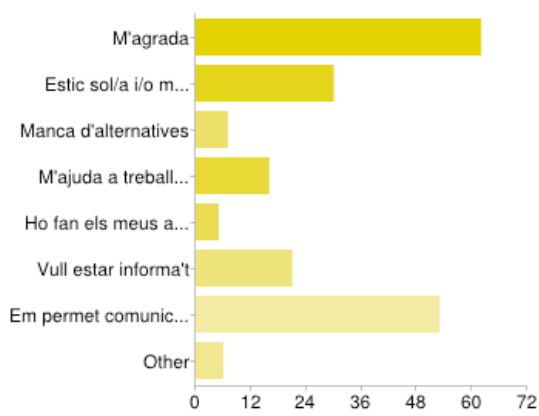

Escull les teves motivacions per usar aquestes pantalles:

M'agrada	62	76%
Estic sol/a i/o m'avorreixo	30	37%
Manca d'alternatives	7	9%
M'ajuda a treballar i a aprendre	16	20%
Ho fan els meus amics	5	6%
Vull estar informat	21	26%
Em permet comunicar-me amb amics, família...	53	65%
Other	6	7%

Pot ser que els usuaris seleccionin més d'una casella de verificació. En aquest cas, els percentatges poden passar del 100%.