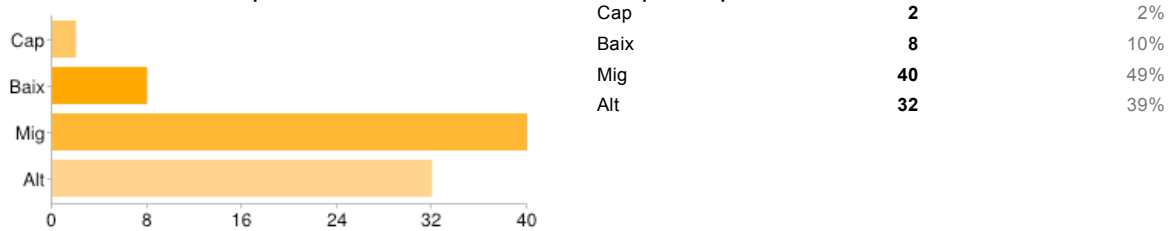

Sobre els teus pares...

Quins coneixements creus que tenen els teus PARES com a usuaris d'aquestes "pantalles"? - TV