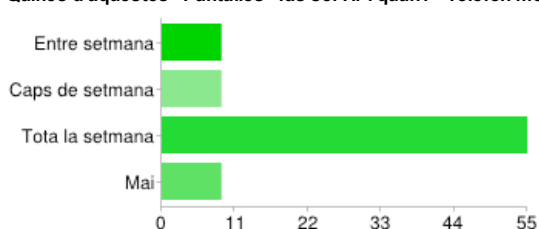

Quines d'aquestes "Pantalles" fas servir i quan? - Telèfon mòbil (veu, SMS, MMS)

Entre setmana	9	11%
Caps de setmana	9	11%
Tota la setmana	55	67%
Mai	9	11%