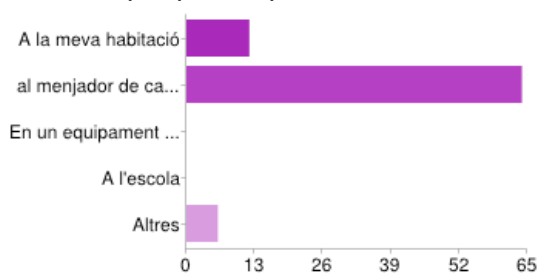

ON fas servir principalment aquestes "Pantalles" ? - TV

A la meua habitació	12	15%
al menjador de casa (o sala comuna)	64	78%
En un equipament (telecentre, ciber, biblioteca)	0	0%
A l'escola	0	0%
Altres	6	7%