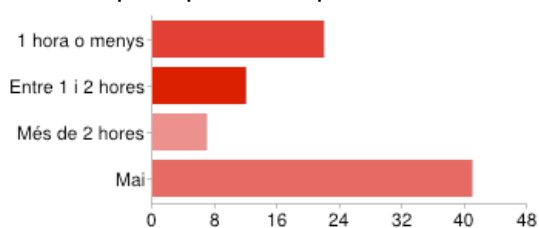

Quan de temps dediques al DIA a aquestes "Pantalles" ? - Consoles de jocs, videojocs

1 hora o menys	22	27%
Entre 1 i 2 hores	12	15%
Més de 2 hores	7	9%
Mai	41	50%