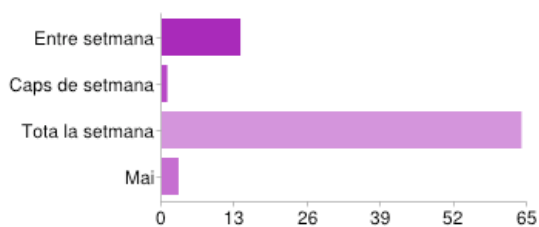

Resum [Mostra les respostes completes](#)

Marca el teu sexe

Noi	48	59%
Noia	34	41%

Marca el teu curs

3 ESO	39	48%
4 ESO	40	49%

Quines d'aquestes "Pantalles" fas servir i quan? - TV

Entre setmana	10	12%
Caps de setmana	6	7%
Tota la setmana	58	71%
Mai	8	10%

Quines d'aquestes "Pantalles" fas servir i quan? - Consoles de jocs, videojocs

Entre setmana	9	11%
Caps de setmana	27	33%
Tota la setmana	9	11%
Mai	37	45%

Quines d'aquestes "Pantalles" fas servir i quan? - Telèfon mòbil (veu, SMS, MMS)

Entre setmana	9	11%
Caps de setmana	9	11%
Tota la setmana	55	67%
Mai	9	11%

Quines d'aquestes "Pantalles" fas servir i quan? - Internet (xats, vídeos, navegar, xarxes socials, etc.)

Entre setmana	14	17%
Caps de setmana	1	1%
Tota la setmana	64	78%
Mai	3	4%