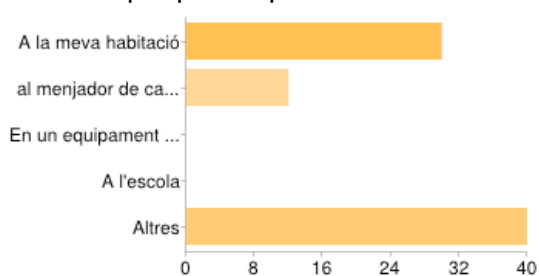

ON fas servir principalment aquestes "Pantalles" ? - Telèfon mòbil (veu, SMS, MMS)

A la meua habitació	30	37%
al menjador de casa (o sala comuna)	12	15%
En un equipament (telecentre, ciber, biblioteca)	0	0%
A l'escola	0	0%
Altres	40	49%