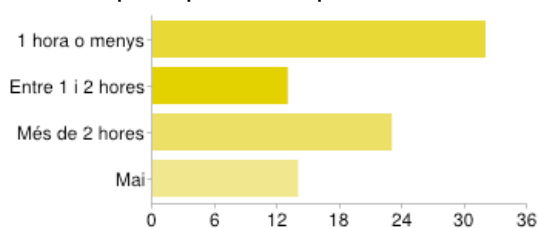

Quan de temps dediques al DIA a aquestes "Pantalles" ? - TV

1 hora o menys	22	27%
Entre 1 i 2 hores	35	43%
Més de 2 hores	17	21%
Mai	8	10%

Quan de temps dediques al DIA a aquestes "Pantalles" ? - Consoles de jocs, videojocs

1 hora o menys	22	27%
Entre 1 i 2 hores	12	15%
Més de 2 hores	7	9%
Mai	41	50%

Quan de temps dediques al DIA a aquestes "Pantalles" ? - Telèfon mòbil (veu, SMS, MMS)

1 hora o menys	32	39%
Entre 1 i 2 hores	13	16%
Més de 2 hores	23	28%
Mai	14	17%