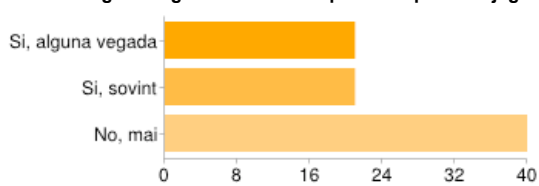

Marca si alguna vegada has usat les pantalles per ... ? - fer deures i/o treballs

Si, alguna vegada	38	46%
Si, sovint	41	50%
No, mai	3	4%

Marca si alguna vegada has usat les pantalles per ... ? - compartir fotos i/o vídeos personals amb altres

Si, alguna vegada	40	49%
Si, sovint	30	37%
No, mai	12	15%

Marca si alguna vegada has usat les pantalles per ... ? - jugar online amb altres (multijugador)

Si, alguna vegada	21	26%
Si, sovint	21	26%
No, mai	40	49%