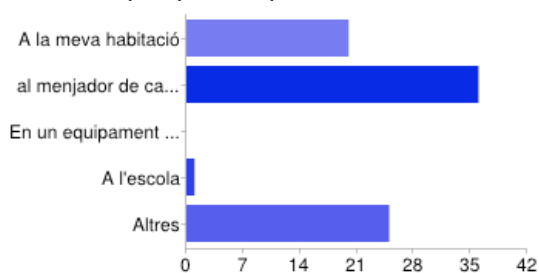

ON fas servir principalment aquestes "Pantalles" ? - Consoles de jocs, videojocs

A la meua habitació	20	24%
al menjador de casa (o sala comuna)	36	44%
En un equipament (telecentre, ciber, biblioteca)	0	0%
A l'escola	1	1%
Altres	25	30%