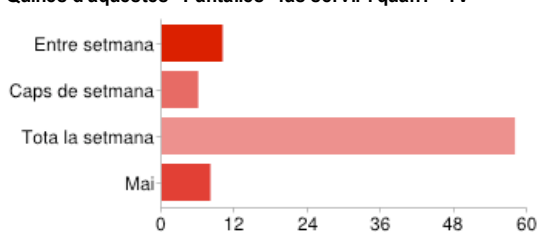

Resum [Mostra les respostes completes](#)

Marca el teu sexe

Noi	48	59%
Noia	34	41%

Marca el teu curs

3 ESO	39	48%
4 ESO	40	49%

Quines d'aquestes "Pantalles" fas servir i quan? - TV

Entre setmana	10	12%
Caps de setmana	6	7%
Tota la setmana	58	71%
Mai	8	10%