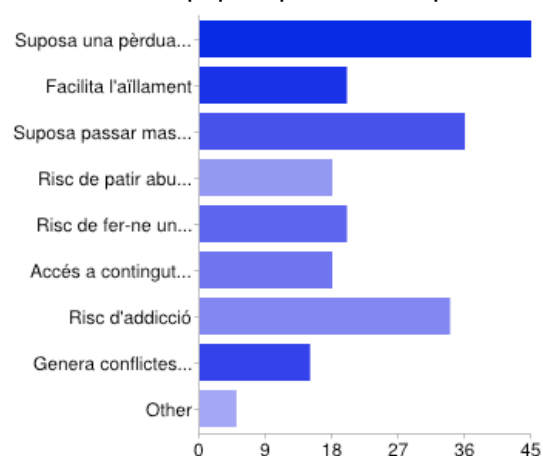

Quins temes creus que preocupen més als teus pares de l'ús que fas TÚ d'aquestes "pantalles"?