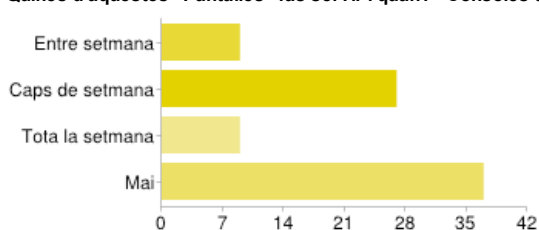

Resum [Mostra les respostes completes](#)

Marca el teu sexe

Noi	48	59%
Noia	34	41%

Marca el teu curs

3 ESO	39	48%
4 ESO	40	49%

Quines d'aquestes "Pantalles" fas servir i quan? - TV

Entre setmana	10	12%
Caps de setmana	6	7%
Tota la setmana	58	71%
Mai	8	10%

Quines d'aquestes "Pantalles" fas servir i quan? - Consoles de jocs, videojocs

Entre setmana	9	11%
Caps de setmana	27	33%
Tota la setmana	9	11%
Mai	37	45%

Quines d'aquestes "Pantalles" fas servir i quan? - Telèfon mòbil (veu, SMS, MMS)