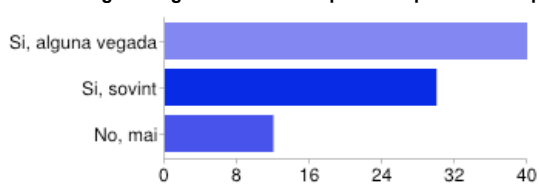

Marca si alguna vegada has usat les pantalles per ... ? - compartir fotos i/o vídeos personals amb altres

Si, alguna vegada	40	49%
Si, sovint	30	37%
No, mai	12	15%