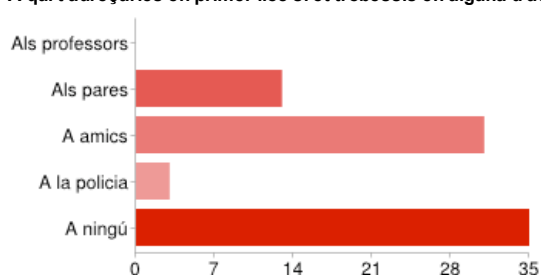

A qui t'adreçaries en primer lloc si et trobessis en alguna d'aquestes situacions? - Si t'han insultat pel xat, facebook...

Als professors	0	0%
Als pares	13	16%
A amics	31	38%
A la policia	3	4%
A ningú	35	43%