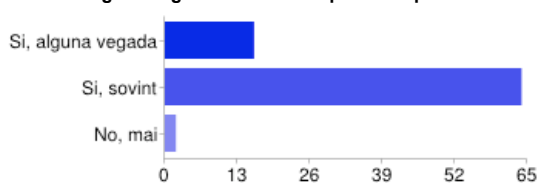

Si, alguna vegada	33	40%
Si, sovint	11	13%
No, mai	38	46%

Marca si alguna vegada has usat les pantalles per ... ? - comunicar-me amb amics

Si, alguna vegada	12	15%
Si, sovint	68	83%
No, mai	2	2%

Marca si alguna vegada has usat les pantalles per ... ? - fer bromes o "gamberrades" a altres

Si, alguna vegada	21	26%
Si, sovint	9	11%
No, mai	52	63%

Marca si alguna vegada has usat les pantalles per ... ? - Mirar fotos i vídeos i/o escoltar música online

Si, alguna vegada	16	20%
Si, sovint	64	78%
No, mai	2	2%