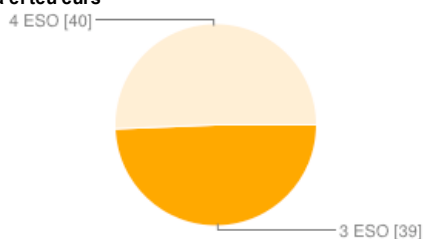

Resum [Mostra les respostes completes](#)

Marca el teu sexe

Noi	48	59%
Noia	34	41%

Marca el teu curs

3 ESO	39	48%
4 ESO	40	49%

Quines d'aquestes "Pantalles" fas servir i quan? - TV

Entre setmana	10	12%
Caps de setmana	6	7%
Tota la setmana	58	71%
Mai	8	10%