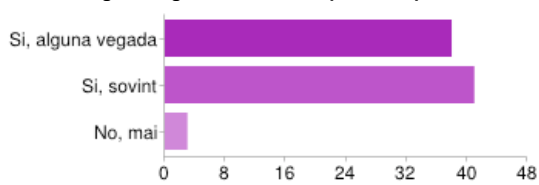

Marca si alguna vegada has usat les pantalles per ... ? - fer deures i/o treballs

Si, alguna vegada	38	46%
Si, sovint	41	50%
No, mai	3	4%