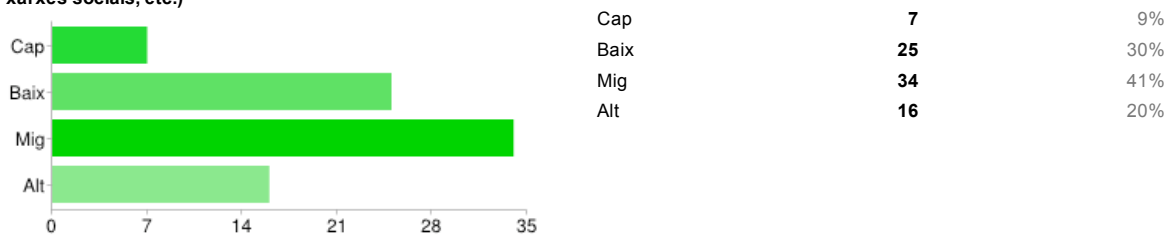

Quins coneixements creus que tenen els teus PARES com a usuaris d'aquestes "pantalles"? - Internet (xats, vídeos, navegar, xarxes socials, etc.)