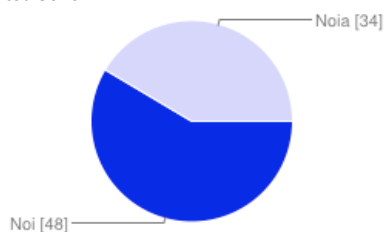

Resum [Mostra les respostes completes](#)

Marca el teu sexe

Noi	48	59%
Noia	34	41%

Marca el teu curs

3 ESO	39	48%
4 ESO	40	49%

Quines d'aquestes "Pantalles" fas servir i quan? - TV

Entre setmana	10	12%
Caps de setmana	6	7%
Tota la setmana	58	71%
Mai	8	10%

Quines d'aquestes "Pantalles" fas servir i quan? - Consoles de jocs, videojocs

Entre setmana	9	11%
Caps de setmana	27	33%
Tota la setmana	9	11%
Mai	37	45%

Quines d'aquestes "Pantalles" fas servir i quan? - Telèfon mòbil (veu, SMS, MMS)