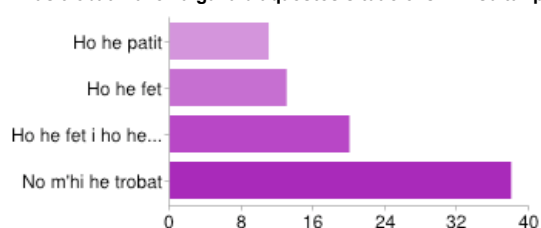

Pot ser que els usuaris seleccionin més d'una casella de verificació. En aquest cas, els percentatges poden passar del 100%.

Quines estratègies tens davant d'aquests conflictes?

En faig ús a altres llocs (casa amics, telecentre, biblioteca...)	7	11%
Parlo amb els pares i arribem a acords	30	49%
Ho faig d'amagat	18	30%
Other	20	33%

Pot ser que els usuaris seleccionin més d'una casella de verificació. En aquest cas, els percentatges poden passar del 100%.

T'has trobat mai en alguna d'aquestes situacions? - Insultar pel xat, facebook...